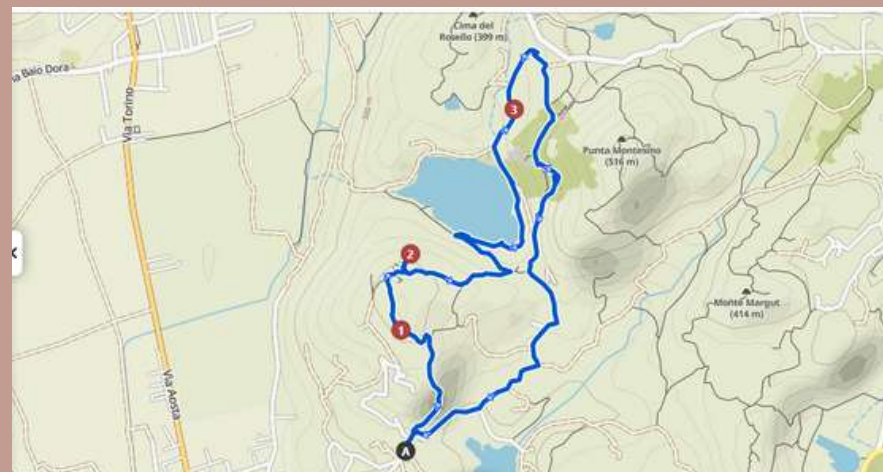

24 OTTOBRE 2021
ESCURSIONE FOTOGRAFICA

BALCONI PANORAMICI SUI DUE LAGHI

Organizzato da

con il patrocinio e il contributo del Comune di Ivrea

COSA FAREMO

Con l'accompagnamento di una guida escursionistica ambientale, ci apposteremo sui balconi panoramici che si affacciano sui Laghi Pistono e Nero. Alternandoci tra ambienti umidi e aridi, possiamo dedicarci alla fotografia macro e di paesaggio.

PERCORSO: circa 5,5 km ad anello

DISLIVELLO POSITIVO: 180 m circa

TEMPO DI PERCORRENZA: 3 ore circa

DIFFICOLTÀ: turistico, facile

PUNTO DI RITROVO: Area pic-nic "Al Castello",
Montalto Dora.

ORA DI RITROVO: 9.00

QUOTA D'ISCRIZIONE: 5€ a persona, gratis
fino ai 12 anni

PRENOTAZIONE OBBLIGATORIA

ATTENZIONE!

In qualsiasi momento la guida escursionistica può sospendere o modificare il percorso previsto per questioni di sicurezza.